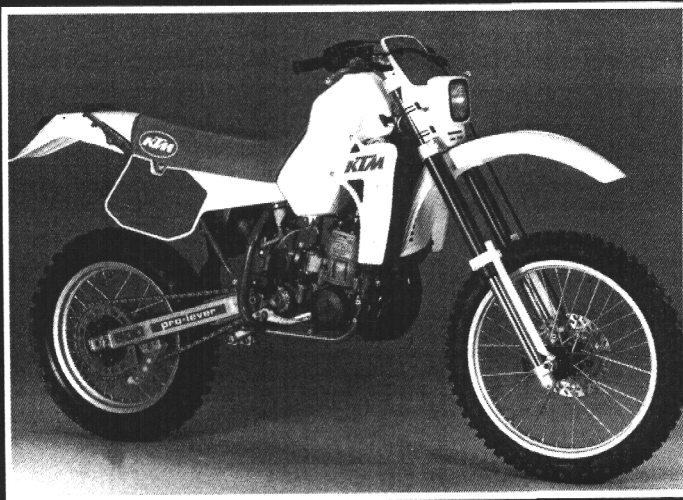

Art.Nr. 202.42  
11.85

**FAHRGESTELL**  
**Chassis '86** WP

**500 MX**  
**500 MXC**

# TELEGABEL / Telescopic front fork

WHITE POWER K5 86MX

BILD Fig.	TEILENUMMER Part number	STK Qty	BILD Fig.	TEILENUMMER Part number	STK Qty
1	565.01.001.244	1	40	564.01.040.000	4
2a	565.01.002.200	1	41	564.01.041.000	2
2b	565.01.102.200	1	42	564.01.142.000	4
3	564.01.003.000	2	43	564.01.043.000	1
4	564.01.004.000	2	44	564.01.044.000	1
5	564.01.005.000	2	45	564.01.045.000	2
6a	543.01.006.000	1	46	564.01.046.000	2
6b	564.01.106.000	1	47	564.01.047.000	2
06	0770 380020	2	48	564.01.048.000	2
9	501.01.009.200	2	49	564.01.049.000	2
10	543.01.010.000	2	50	564.01.050.000	4
11	565.01.011.200	2	51	0912 060103	2
12	564.01.012.000	2	52	0912 060183	4
13	543.01.013.044	2	53	0931 080403	8
14	564.01.014.000	x	54	0931 080553	1
	564.01.014.100	x	55	0912 080303	4
15	543.01.015.000	2	56	0984 100652	2
	543.01.015.100	x	57	0125 080003	9
			58	543.10.086.000	1
16	501.01.016.200	2	59	0985 100003	2
17	543.01.017.044	2	60	0931 050553	2
18	564.01.018.000	2	61	0931 050603	2
19	564.01.019.000	2	62	0125 050003	8
20	564.01.020.000	2	63	0021 050003	2
21	565.01.021.200	2	64	0985 050003	4
22	564.01.022.000	x	66	0085 050123	2
	564.01.022.100	x	67	0797 050003	2
23	501.01.023.200	2	81	542.01.081.000	2
24	501.01.024.244	2	82	0770 021300	1
25	564.01.025.000	2	83	0770 021350	1
26	564.01.026.000	2	84	501.01.084.000	1
27a	564.01.027.000	2	86	542.01.086.000	1
27b	564.01.127.000	2	90	564.01.190.000	2
29	564 01.029.000	2	91	564.01.091.000	2
32	501.01.032.044	1	92a	564.01.092.000	1
33	501.01.033.000	1	92b	565.01.092.000	1
34	564.01.034.000	1	92c	543.01.092.000	1
36	564.01.036.000	2	93	0981 350953	2
036	0770 430030	2	208	571.01.008.000	1
37	564.01.037.000	2	209	0933 060163	1
037	0770 340030	2	235	542.12.035.000	1
38	564.01.038.000	2			
39	564.01.039.000	1			

## Oil quantities

640 cc shock absorber oil SAE 10 per fork leg