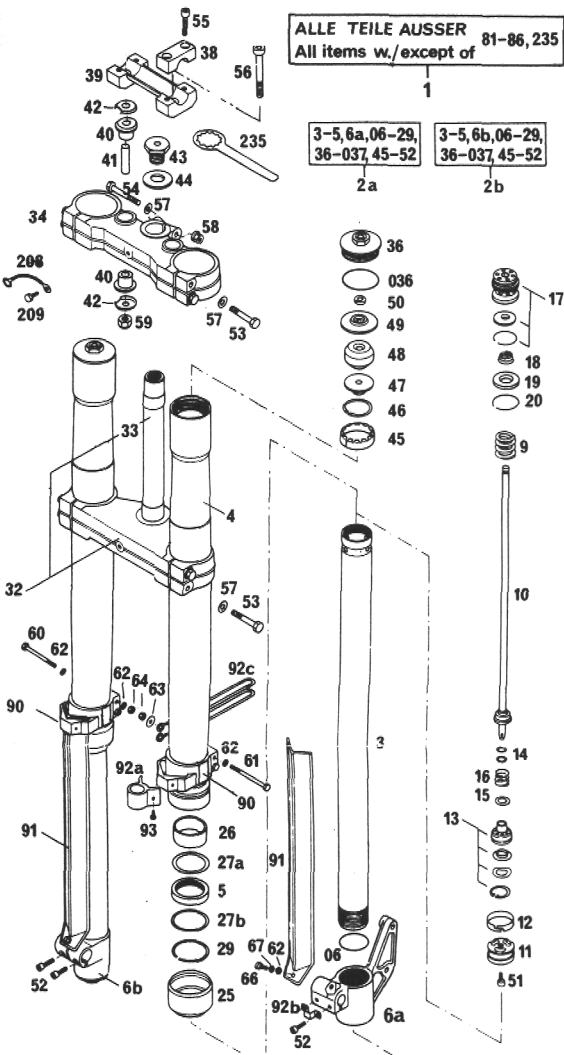

# TELEGABEL / Telescopic front fork

WHITE POWER K5 86MX

BILD Fig.	TEILENUMMER Part number	STK Qty	BILD Fig.	TEILENUMMER Part number	STK Qty
1	565.01.001.244	1	40	564.01.040.000	4
2a	565.01.002.200	1	41	564.01.041.000	2
2b	565.01.102.200	1	42	564.01.142.000	4
3	564.01.003.000	2	43	564.01.043.000	1
4	564.01.004.000	2	44	564.01.044.000	1
5	564.01.005.000	2	45	564.01.045.000	2
6a	543.01.006.000	1	46	564.01.046.000	2
6b	564.01.106.000	1	47	564.01.047.000	2
06	0770 380020	2	48	564.01.048.000	2
9	501.01.009.200	2	49	564.01.049.000	2
10	543.01.010.000	2	50	564.01.050.000	4
11	565.01.011.200	2	51	0912 060103	2
12	564.01.012.000	2	52	0912 060183	4
13	543.01.013.044	2	53	0931 080403	8
14	564.01.014.000	x	54	0931 080553	1
	564.01.014.100	x	55	0912 080303	4
15	543.01.015.000	2	56	0984 100652	2
	543.01.015.100	x	57	0125 080003	9
			58	543.10.086.000	1
16	501.01.016.200	2	59	0985 100003	2
17	543.01.017.044	2	60	0931 050553	2
18	564.01.018.000	2	61	0931 050603	2
19	564.01.019.000	2	62	0125 050003	8
20	564.01.020.000	2	63	0021 050003	2
21	565.01.021.200	2	64	0985 050003	4
22	564.01.022.000	x	66	0085 050123	2
	564.01.022.100	x	67	0797 050003	2
23	501.01.023.200	2	81	542.01.081.000	2
24	501.01.024.244	2	82	0770 021300	1
25	564.01.025.000	2	83	0770 021350	1
26	564.01.026.000	2	84	501.01.084.000	1
27a	564.01.027.000	2	86	542.01.086.000	1
27b	564.01.127.000	2	90	564.01.190.000	2
29	564 01.029.000	2	91	564.01.091.000	2
32	501.01.032.044	1	92a	564.01.092.000	1
33	501.01.033.000	1	92b	565.01.092.000	1
34	564.01.034.000	1	92c	543.01.092.000	1
36	564.01.036.000	2	93	0981 350953	2
036	0770 430030	2	208	571.01.008.000	1
37	564.01.037.000	2	209	0933 060163	1
037	0770 340030	2	235	542.12.035.000	1
38	564.01.038.000	2			
39	564.01.039.000	1			