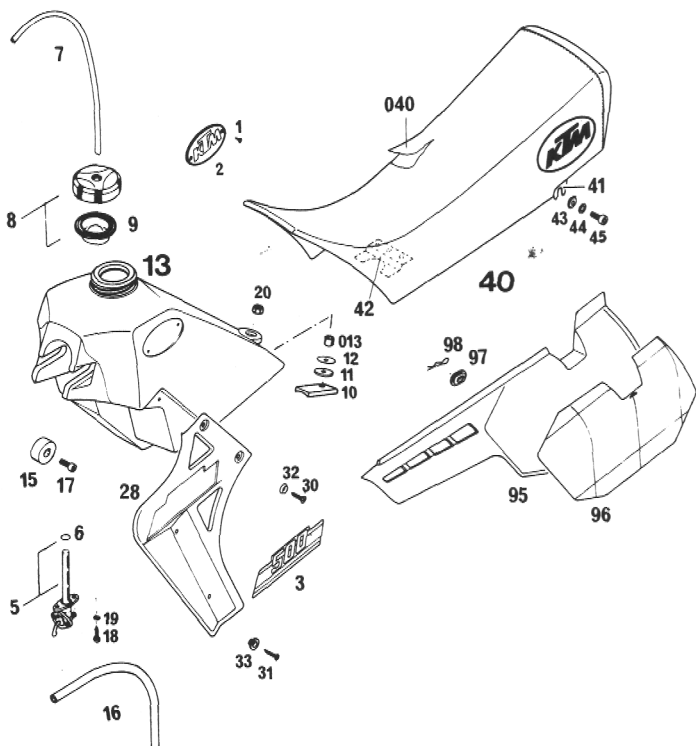

## TANK, SITZBANK, SEITENDECKEL Gastank, seat, side covers

BILD Fig.	TEILENUMMER Part number	STK Qty	BILD Fig.	TEILENUMMER Part number	STK Qty
1	0982 350953	4	30	0983 550223	4
2	490.07.002.000	2	31	0983 480223	4
3	544.07.003.500	2	32	400.06.006.000	4
5	550.07.005.200 "OFF-ON-RES"	1	33	565.35.036.000	4
5	550.07.005.300 "OFF-ON-RES"	1	40	544.07.040.000	1 HIGH
6	550.07.006.200	1		544.07.040.100	1 LOW
7	310.07.007.001	0,32 1m	040	544.07.040.050	1
8	560.07.008.144	1	41	544.07.041.000	1 L/S
9	560.07.009.100	1		544.07.141.000	1 R/S
10	543.07.010.000	1	42	544.07.042.000	1
11	510.05.067.000	1	43	140.04.030.000	2
12	0021 080003	1	44	0797 080003	2
013	571.03.225.000	1	45	0912 080203	2
13	565.07.013.000 9 ltr.	1	95	565.08.041.000	1 L/S
13	565.07.013.100 12 ltr.	1		565.08.075.000	1 R/S
15	501.07.015.000	2	96	565.08.096.068	1 L/S
16	550.07.016.001	0,18 1m		BLAU / blue	
17	0912 080163	2	96	565.08.096.080	1 L/S
18	0676 550223	2		GELB / yellow	
19	0797 050003	2		565.08.196.068	1 R/S
20	0985 080003	1		BLAU / blue	
28	565.35.028.000	1 L/S		565.08.196.080	1 R/S
	565.35.029.000	1 R/S	97	542.08.042.000	4
			98	543.08.043.002	2

# VORDERRAD / Front wheel

BILD Fig.	TEILENUMMER Part number	STK Qty	BILD Fig.	TEILENUMMER Part number	STK Qty
1	565.09.001.144	1	071	565.09.171.100	18
010	565.09.010.144	1	72	565.09.072.000	36
11	565.09.011.000	1	73	510.09.073.000	1
12	0625 062027	1	74	510.09.074.000	1
13	0625 060037	1		3.00-21 MOTOCROSS	
50	572.09.050.044	1 GS	74	501.09.074.000	1
51	572.09.051.000	1 MX		90/90-21 MXR	
60	565.09.060.100	1	75	510.09.075.000	1
61	0991 060253	6	81	565.09.081.000	1
62	565.09.062.100	6	82	0933 100203	1
64	565.09.064.000	6	83	0797 100003	1
70	565.09.070.100	1	84	0125 100003	1
71	565.09.071.100	18			
			100	510.09.100.100	1