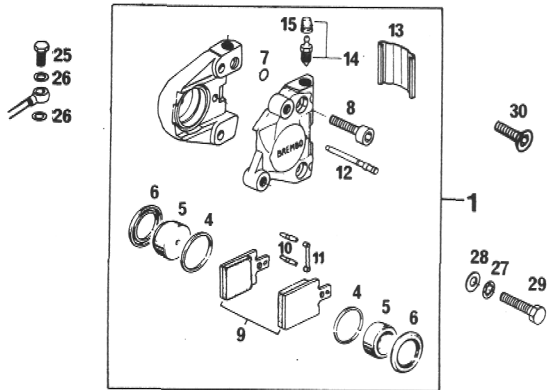

## TANK, SITZBANK, SEITENDECKEL Gastank, seat, side covers

BILD Fig.	TEILENUMMER Part number	STK Qty	BILD Fig.	TEILENUMMER Part number	STK Qty
1	0982 350953	4	30	0983 550223	4
2	490.07.002.000	2	31	0983 480223	4
3	544.07.003.500	2	32	400.06.006.000	4
5	550.07.005.200 "OFF-ON-RES"	1	33	565.35.036.000	4
5	550.07.005.300 "OFF-ON-RES"	1	40	544.07.040.000	1 HIGH
6	550.07.006.200	1		544.07.040.100	1 LOW
7	310.07.007.001	0,32 1m	040	544.07.040.050	1
8	560.07.008.144	1	41	544.07.041.000	1 L/S
9	560.07.009.100	1		544.07.141.000	1 R/S
10	543.07.010.000	1	42	544.07.042.000	1
11	510.05.067.000	1	43	140.04.030.000	2
12	0021 080003	1	44	0797 080003	2
013	571.03.225.000	1	45	0912 080203	2
13	565.07.013.000 9 ltr.	1	95	565.08.041.000	1 L/S
13	565.07.013.100 12 ltr.	1		565.08.075.000	1 R/S
15	501.07.015.000	2	96	565.08.096.068	1 L/S
16	550.07.016.001	0,18 1m		BLAU / blue	
17	0912 080163	2	96	565.08.096.080	1 L/S
18	0676 550223	2		GELB / yellow	
19	0797 050003	2		565.08.196.068	1 R/S
20	0985 080003	1		BLAU / blue	
28	565.35.028.000	1 L/S		565.08.196.080	1 R/S
	565.35.029.000	1 R/S	97	542.08.042.000	4
			98	543.08.043.002	2

# VORDERRAD / Front wheel

BILD Fig.	TEILENUMMER Part number	STK Qty	BILD Fig.	TEILENUMMER Part number	STK Qty
1	565.09.001.144	1	071	565.09.171.100	18
010	565.09.010.144	1	72	565.09.072.000	36
11	565.09.011.000	1	73	510.09.073.000	1
12	0625 062027	1	74	510.09.074.000	1
13	0625 060037	1		3.00-21 MOTOCROSS	
50	572.09.050.044	1 GS	74	501.09.074.000	1
51	572.09.051.000	1 MX		90/90-21 MXR	
60	565.09.060.100	1	75	510.09.075.000	1
61	0991 060253	6	81	565.09.081.000	1
62	565.09.062.100	6	82	0933 100203	1
64	565.09.064.000	6	83	0797 100003	1
70	565.09.070.100	1	84	0125 100003	1
71	565.09.071.100	18			
			100	510.09.100.100	1