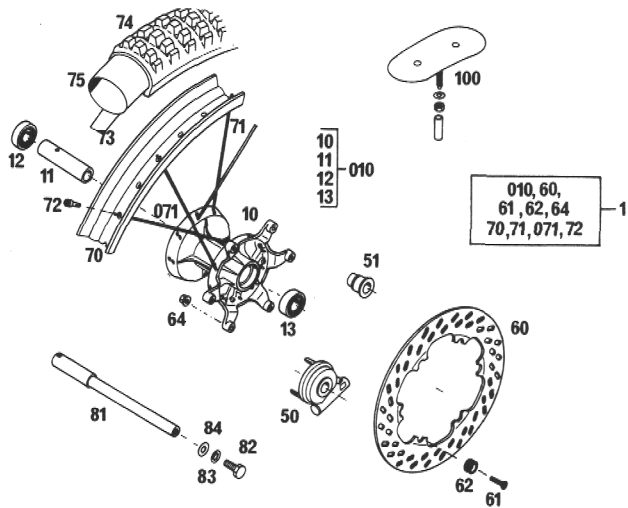

## TANK, SITZBANK, SEITENDECKEL Gastank, seat, side covers

BILD Fig.	TEILENUMMER Part number	STK Qty	BILD Fig.	TEILENUMMER Part number	STK Qty
1	0982 350953	4	30	0983 550223	4
2	490.07.002.000	2	31	0983 480223	4
3	544.07.003.500	2	32	400.06.006.000	4
5	550.07.005.200 "OFF-ON-RES"	1	33	565.35.036.000	4
5	550.07.005.300 "OFF-ON-RES"	1	40	544.07.040.000	1 HIGH
6	550.07.006.200	1		544.07.040.100	1 LOW
7	310.07.007.001	0,32 1m	040	544.07.040.050	1
8	560.07.008.144	1	41	544.07.041.000	1 L/S
9	560.07.009.100	1		544.07.141.000	1 R/S
10	543.07.010.000	1	42	544.07.042.000	1
11	510.05.067.000	1	43	140.04.030.000	2
12	0021 080003	1	44	0797 080003	2
013	571.03.225.000	1	45	0912 080203	2
13	565.07.013.000 9 ltr.	1	95	565.08.041.000	1 L/S
13	565.07.013.100 12 ltr.	1		565.08.075.000	1 R/S
15	501.07.015.000	2	96	565.08.096.068	1 L/S
16	550.07.016.001	0,18 1m		BLAU / blue	
17	0912 080163	2	96	565.08.096.080	1 L/S
18	0676 550223	2		GELB / yellow	
19	0797 050003	2		565.08.196.068	1 R/S
20	0985 080003	1		BLAU / blue	
28	565.35.028.000	1 L/S		565.08.196.080	1 R/S
	565.35.029.000	1 R/S	97	542.08.042.000	4
			98	543.08.043.002	2

# VORDERRAD / Front wheel

BILD Fig.	TEILENUMMER Part number	STK Qty	BILD Fig.	TEILENUMMER Part number	STK Qty
1	565.09.001.144	1	071	565.09.171.100	18
010	565.09.010.144	1	72	565.09.072.000	36
11	565.09.011.000	1	73	510.09.073.000	1
12	0625 062027	1	74	510.09.074.000	1
13	0625 060037	1		3.00-21 MOTOCROSS	
50	572.09.050.044	1 GS	74	501.09.074.000	1
51	572.09.051.000	1 MX		90/90-21 MXR	
60	565.09.060.100	1	75	510.09.075.000	1
61	0991 060253	6	81	565.09.081.000	1
62	565.09.062.100	6	82	0933 100203	1
64	565.09.064.000	6	83	0797 100003	1
70	565.09.070.100	1	84	0125 100003	1
71	565.09.071.100	18			
			100	510.09.100.100	1